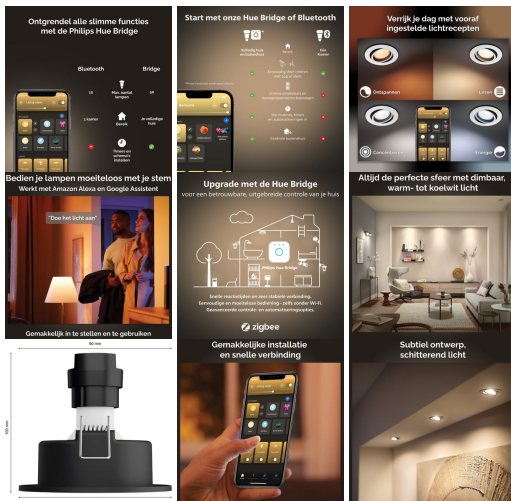

Merk: Philips Lighting

Model: 34284200

Omschrijving

Ultieme slimme verlichting

In deze doos zitten drie Philips Hue Milliskin inbouwspotjes. De Milliskin heeft een wit, rond design met centraal daarin een ronde richtbare spot die is omlijst met een chique, dunne zwarte rand. De White ambiance LED-lamp levert warm tot koelwit licht. Je kunt de spot eenvoudig draadloos dimmen, in- en uitschakelen of één van de vier voorgeprogrammeerde lichtrecepten selecteren met de Hue app. Met de Bluetooth-functie bedien je tot wel 10 lampen. Wil je nog veel meer slimme functies zoals timers, automatiseringen of bediening van je verlichting als je niet thuis bent, koppel de lampen dan met een Hue Bridge.

Bedien tot wel 10 lampen direct via Bluetooth

Voeg tot wel 10 slimme lampen toe en bedien ze heel eenvoudig met één aanraking in de Hue app op je smartphone of tablet.

Creëer de juiste sfeer met warm tot koelwit licht

Creëer de perfecte lichtrecepten voor je dagelijkse activiteiten

Ervaar het gemak en de aangename sfeer van vier standaardlichtrecepten, speciaal voor je dagelijkse activiteiten: Energie en Concentratie, Lezen en Ontspannen. De twee scènes met koele kleuren, Energie en Concentratie, helpen je 's ochtends op weg en houden je scherp. De warmere scènes Lezen en Ontspannen zijn perfect voor het lezen van een boek en om te ontspannen na een drukke dag.

Ontgrendel alle mogelijkheden van slim licht met de Hue Bridge

Voeg een Hue Bridge (afzonderlijk verkrijgbaar) toe aan je slimme LED-lampen en ervaar alle mogelijkheden van Philips Hue. Met een Hue Bridge kun je tot maar liefst 50 lampen toevoegen om in en rond je hele huis de perfecte sfeer te creëren. Maak timers en automatiseringen, gebruik je lichten om beter wakker te worden en bij het slapengaan. Bedien je lampen ook als je niet thuis bent of voeg slimme accessoires toe, zoals bewegingssensoren en slimme draadloze schakelaars.