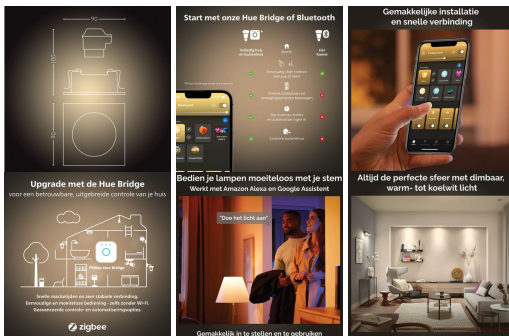

Merk: Philips Lighting

Model: 33860900

€ 44,99

Excl. BTW: € 37,18

Omschrijving

Ultieme slimme verlichting

De Philips Hue Milliskin is een inbouwspot met een wit, vierkant ontwerp. De ronde richtbare spot is omlijst met een chique, dunne zwarte rand. De White ambiance LED-lamp levert warm tot koelwit licht in 50.000 tinten. Je bedient de spot via Bluetooth met de Hue app. In de app kan je de lamp dimmen, in- en uitschakelen, of kiezen uit vier voorgeprogrammeerde lichtscènes. Extra mogelijkheden heb je met de Philips Hue Bridge. Dan beschik je tevens over slimme Hue functies zoals het personaliseren van lichtscènes, automatiseringen en timers.

Bedien tot wel 10 lampen direct via Bluetooth

Voeg tot wel 10 slimme lampen toe en bedien ze heel eenvoudig met één aanraking in de Hue app op je smartphone of tablet.

Creëer de juiste sfeer met warm tot koelwit licht

Creëer de perfecte lichtrecepten voor je dagelijkse activiteiten

Ervaar het gemak en de aangename sfeer van vier standaardlichtrecepten, speciaal voor je dagelijkse activiteiten: Energie en Concentratie, Lezen en Ontspannen. De twee scènes met koele kleuren, Energie en Concentratie, helpen je 's ochtends op weg en houden je scherp. De warmere scènes Lezen en Ontspannen zijn perfect voor het lezen van een boek en om te ontspannen na een drukke dag.

Bedien je lampen met je stem

Bedien je lampen handsfree en gebruik je stem in plaats van een mobiel apparaat! Met eenvoudige spraakopdrachten kun je meerdere lampen of slechts één lamp in een kamer bedienen. Werkt samen met Alexa, Google Assistent of Siri.