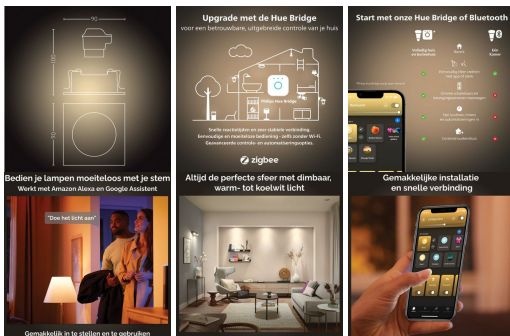

Merk: Philips Lighting

Model: 33858600

Omschrijving

Ultieme slimme verlichting

De Philips Hue Milliskin is een inbouwspot met een aluminiumkleurig, vierkant ontwerp. De richtbare spot is omlijst met een karakteristieke zwarte rand. De White ambiance LED-lamp levert warm tot koelwit licht en kun je via Bluetooth bedienen met de Hue app. De lamp heeft vier voorgeprogrammeerde lichtstanden en je kan het licht dimmen en in- en uitschakelen. Voor extra mogelijkheden kan je de spot koppelen aan de Philips Hue Bridge, zodat je met je smartphone of tablet de beschikking krijgt over alle slimme verlichtingsfuncties, zoals timers en automatiseringen.

Bedien tot wel 10 lampen direct via Bluetooth

Voeg tot wel 10 slimme lampen toe en bedien ze heel eenvoudig met één aanraking in de Hue app op je smartphone of tablet.

Creëer de juiste sfeer met warm tot koelwit licht

Creëer de perfecte lichtrecepten voor je dagelijkse activiteiten

Ervaar het gemak en de aangename sfeer van vier standaardlichtrecepten, speciaal voor je dagelijkse activiteiten: Energie en Concentratie, Lezen en Ontspannen. De twee scènes met koele kleuren, Energie en Concentratie, helpen je 's ochtends op weg en houden je scherp. De warmere scènes Lezen en Ontspannen zijn perfect voor het lezen van een boek en om te ontspannen na een drukke dag.

Bedien je lampen met je stem

Bedien je lampen handsfree en gebruik je stem in plaats van een mobiel apparaat! Met eenvoudige spraakopdrachten kun je meerdere lampen of slechts één lamp in een kamer bedienen. Werkt samen met Alexa, Google Assistent of Siri.