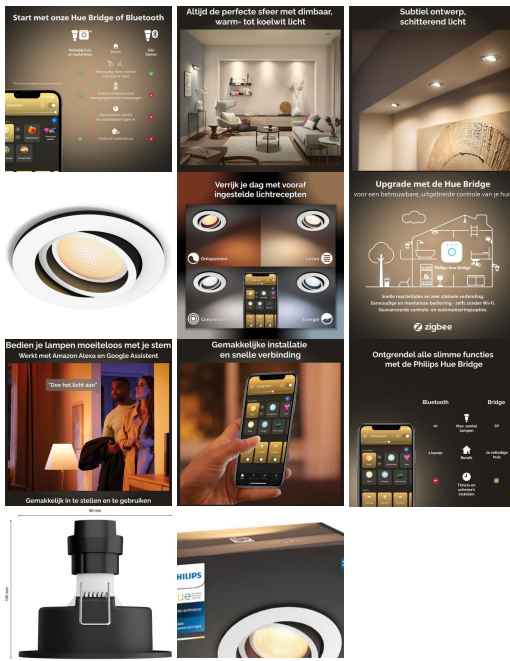

Merk: Philips Lighting

Model: 33856200

Omschrijving

Ultieme slimme verlichting

De Philips Hue Milliskin is een inbouwspot met een wit, rond ontwerp met centraal daarin een ronde richtbare spot die is omlijst met een chique, dunne zwarte rand. De White ambiance LED-

lamp levert warm tot koelwit licht. Je kunt via Bluetooth de spot eenvoudig draadloos dimmen, in- en uitschakelen of één van de vier voorgeprogrammeerde lichtrecepten selecteren met de Hue app. Wil je alle slimme Philips Hue functies gebruiken, zoals het personaliseren van lichtscènes, timers en automatiseringen, dan verbind je de lamp met een Philips Hue Bridge.

Bedien tot wel 10 lampen direct via Bluetooth

Voeg tot wel 10 slimme lampen toe en bedien ze heel eenvoudig met één aanraking in de Hue app op je smartphone of tablet.

Creëer de juiste sfeer met warm tot koelwit licht

Creëer de perfecte lichtrecepten voor je dagelijkse activiteiten

Ervaar het gemak en de aangename sfeer van vier standaardlichtrecepten, speciaal voor je dagelijkse activiteiten: Energie en Concentratie, Lezen en Ontspannen. De twee scènes met koele kleuren, Energie en Concentratie, helpen je 's ochtends op weg en houden je scherp. De warmere scènes Lezen en Ontspannen zijn perfect voor het lezen van een boek en om te ontspannen na een drukke dag.