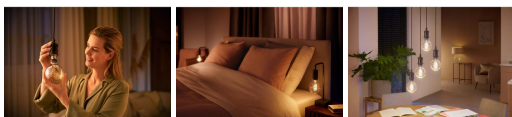

Merk: Philips Lighting

Model: 30148100

€ 44,99

Excl. BTW: € 37,18

Omschrijving

Bedien tot wel 10 lampen met de Bluetooth-app

Met de Hue Bluetooth-app kun je de slimme Hue lampen in elke kamer van je huis bedienen. Voeg tot wel 10 slimme lampen toe en bedien ze allemaal door gewoon op een knop op je mobiele apparaat te tikken.

Bedien lampen met je stem*

Bedien je lampen handsfree en gebruik je stem in plaats van een mobiel apparaat! Met eenvoudige spraakopdrachten kun je meerdere lampen of slechts één lamp in een kamer bedienen. *Werkt met Alexa en een compatibel Echo-apparaat.

Creëer de juiste sfeer met zacht, wit licht

Hue lampen en armaturen maken gebruik van zacht wit licht. Met deze slimme lampen, die kunnen worden gedimd tot subtiele nachtlampjes, kun je het juiste lichtniveau instellen voor elk moment.

Ontgrendel alle mogelijkheden van slimme verlichting met de Hue Bridge

Met de Hue Bridge heb je toegang tot de functies die jouw lampen echt slim maken, zoals weg-van-huisbediening, spraakbediening, geautomatiseerde verlichting en nog veel meer. Voeg een Hue Bridge toe aan je systeem voor meeslepende ervaringen, maak gebruik van veilige en betrouwbare technologie en meer. De Hue Bridge vormt de sleutel tot slimme verlichting zoals je nog nooit hebt gezien.