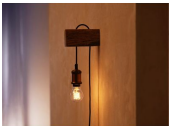

Merk: Philips Lighting

Model: 34294100

€ 21,99

Excl. BTW: € 18,17

Omschrijving

Maak van een avondje thuis een magische gebeurtenis

Stel een automatisering in zodat je filamentlampen aangaan wanneer je thuis komt en voel je meteen tot rust komen.

Creëer een bistrostijl thuis

Een intiem etentje wordt nog fijner met de juiste verlichting. Filamentlampen creëren de juiste warme gloed voor een gezellig moment.

Zorg moeiteloos voor sfeer

Creëer de populaire industrieel-chique look met slimme lampen die gemaakt zijn om te