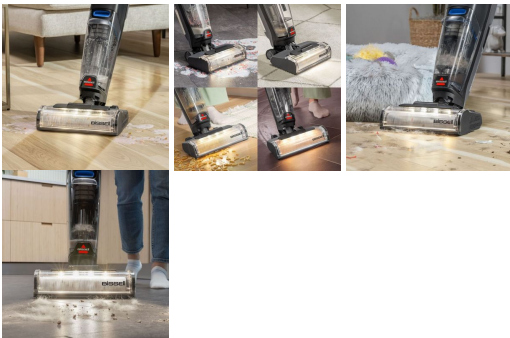

Merk: **Bissell**
Model: B4007N

Acties

Bissell cashback Crosswave

Actie geldig tot 31/12/2024

Omschrijving

Bespaar tijd met de snoerloze BISSELL® CrossWave® OmniFind™ Select alles-in-éénreiniger voor verschillende vloersoorten door stofzuigen en dweilen te combineren in één handige stap! De FurFinder™ verlichting, met gepatenteerde technologie voor straling omhoog en omlaag, is speciaal ontworpen voor huizen met huisdieren en maken haar en vuil goed vindbaar.

De CrossWave® FurFinder™ is ontwikkeld om huisdierharen eenvoudig op te sporen en rekent er snel mee af door klitten en verstoppingen te minimaliseren dankzij de snoerloze klitvrije technologie. Deze BISSELL-reiniger voor verschillende vloersoorten is veilig voor harde vloeren, zoals laminaat, hout en tegels. En hij frist bovendien uw vloerkleden op!

Anders dan met een dweil en emmer houden de twee reservoirs het schone en vuile water gescheiden, zodat u uw vloeren altijd met schoon water reinigt. Onze Natural Multi-Surface Pet schoonmaakformule verwijdert dagelijks vuil, voor schone vloeren en een frisse geur in huis. Bijgeleverde FreshStart™ antimicrobieel filter en Clean-out oplossing zijn continu aan het werk om geurtjes te voorkomen en frisheid te behouden. Na afloop van elk gebruik activeert u met één druk op de knop de automatische zelfreinigende functie om vuil en haar uit de borstelrol te spoelen.