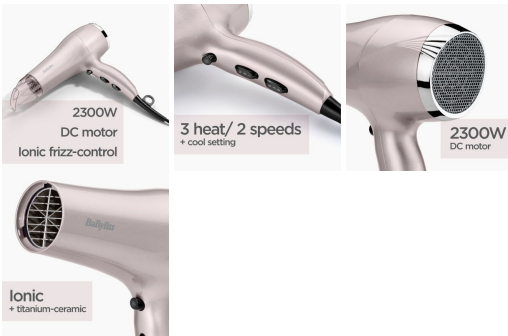

**Mauve Lustre  
2300**Merk: **Babyliss**

Model: D781E

**€ 39,95**

Excl. BTW: € 33,02

## Omschrijving

De krachtige Mauve Luxe 2300W föhn droogt supersnel. Dankzij het lichtgewicht ontwerp ligt hij comfortabel in de hand en heeft hij variabele warmte- en snelheidsinstellingen voor gecontroleerd drogen en stylen. Met ionische pluiscontrole voor een gladde, glanzende afwerking. Onderdeel van onze Mauve Luxe Collectie.

## STROOM

Vermogen	2300 W
----------	--------