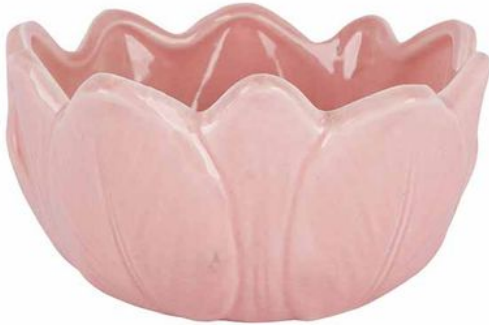

Merk: **Cosy @ Home**

Model: 128956

## Omschrijving

Bowl Tulip Roze 14x14x7cm Rond Keramiek