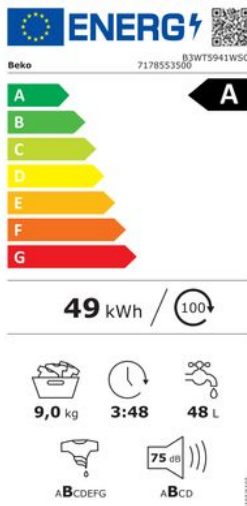

Merk: Beko

Model: B3WT5941WSC

**Installatie Service door Wara - In Limburg -
Vrijstaand huishoudtoestel (Gratis)**

- Installatie Service door Wara - In Limburg - Vrijstaand huishoudtoestel (Gratis)

8 690842 577741

Specificaties

ALGEMEEN

Trommelinhoud	9 kg	Type wasmachine	Frontlader
Zwiersnelheid (maximaal)	1400 t/min		

ENERGIEVERBRUIK

Droogresultaat	B	Energieklasse	A
Energieverbruik per 100 cycli	49 kWh	Geluidsniveau centrifugeren	75 dB(A)
Geluidsniveau-klasse	B	Gewogen waterverbruik per cyclus	48 Liter
Tijdsduur Eco 40-60° programma	3:48		

FYSIEKE KENMERKEN

Breedte	60 cm	Diepte	58 cm
Gewicht	75 kg	Hoogte	84.5 cm
Kleur	Wit		

GEBRUIKSGEMAK

Aanduiding programmaverloop	Ja	Aanduiding resttijd	Ja
Eindsignaal programma	Ja		

OPTIES

Voorwas	Ja
---------	----