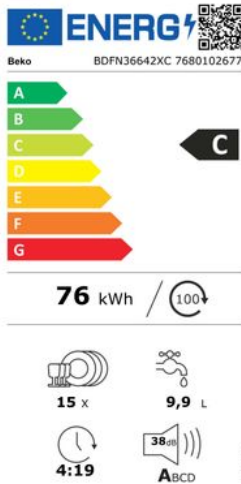

Merk: **Beko**

Model: BDFN36642XC

**Installatie Service door Wara - In Limburg -
Vrijstaand huishoudtoestel (Gratis)**

- Installatie Service door Wara - In Limburg - Vrijstaand huishoudtoestel (Gratis)

8 690842 580987

8 690842 580987 >

Omschrijving

CornerIntense

Reaches every corner, misses no spots

Is het je wel eens opgevallen dat niet alle vaat even goed schoon wordt na een wascyclus? Dit komt omdat de meeste vaatwassers rechthoekig zijn ontworpen, terwijl de sproeiarmen in een cirkelbeweging werken. Hierdoor krijgt vaat in de hoeken onvoldoende water en afwasmiddel. Beko CornerIntense vaatwassers bevatten een extra sproeiarm. Het geheel van sproeiarmen beweegt zich vanuit het midden door naar de hoeken. Hierdoor krijgt al je vuile vaat evenveel aandacht, en wordt alles goed schoon!

ENERGIEVERBRUIK

| | | | |
|--|--------|--|----------|
| Duurtijd eco-programma | 4:19 | Energieklasse | C |
| Energieverbruik in eco-programma per 100 cycli | 76 kWh | Geluidsniveau | 38 dB(A) |
| Geluidsniveau-klasse | A | Waterverbruik eco-programma per cyclus | 9.9 |