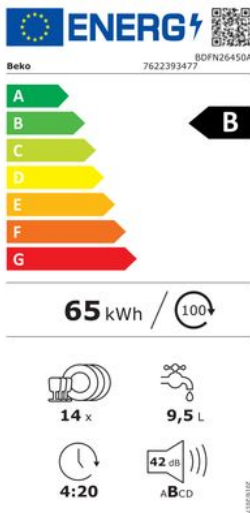

Merk: **Beko**

Model: BDFN26450A

Installatie Service door Wara - In Limburg - Vrijstaand huishoudtoestel (Gratis)

- Installatie Service door Wara - In Limburg - Vrijstaand huishoudtoestel (Gratis)

Omschrijving

FYSIEKE KENMERKEN

Breedte	59.8 cm	Diepte	60 cm
Hoogte	85 cm	Kleur	Wit

GEBRUIKSGEMAK

Aanduiding resttijd	Ja	Eindsignaal programma	Ja
---------------------	----	-----------------------	----

PROGRAMMA'S

Aantal afwasprogramma's	6
-------------------------	---