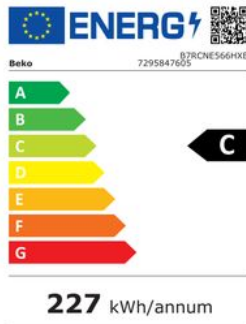

Merk: **Beko**

Model: B7RCNE566HXB

**Installatie Service door Wara - In Limburg -
Vrijstaand huishoudtoestel (Gratis)**

- Installatie Service door Wara - In Limburg - Vrijstaand huishoudtoestel (Gratis)