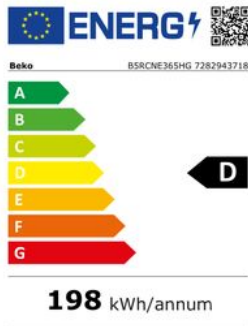

Merk: **Beko**

Model: B5RCNE365HG

**Installatie Service door Wara - In Limburg -
Vrijstaand huishoudtoestel (Gratis)**

- Installatie Service door Wara - In Limburg - Vrijstaand huishoudtoestel (Gratis)

8 6 9 0 8 4 2 5 8 2 6 4 6

106 L

210 L

35 dB

AirCo

REFRIGERATOR

Omschrijving

Inspired by nature, powered by light

Vitamins in fruit and veg are no longer lost to refrigeration! HarvestFresh's 3-colour technology mimics the 24-hour sun-cycle inside the crisper, preserving vitamins for longer. This unique technology inside your crisper will allow you to enjoy nutritious meals and a healthier lifestyle.

FYSIEKE KENMERKEN

Breedte	59.5 cm	Diepte	66.3 cm
Hoogte	186.5 cm	Ingebouwde LED verlichting	Ja
Kleur	Grijs	Klimaatklasse	SN (10-32°C), T (16-43°C)
Omkeerbare deur	Ja		

KOELEN

Totale netto inhoud koelkast	210 Liter
------------------------------	-----------