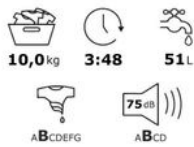

8 690842 653902