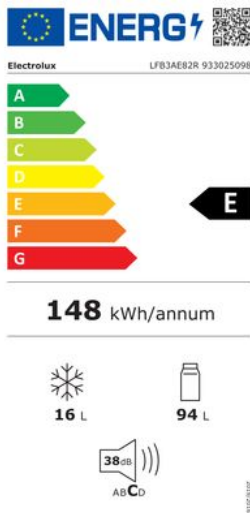

Merk: **Electrolux**
Model: LFB3AE82R

Omschrijving

Bespaar ruimte in je keuken en bewaar tegelijkertijd voedsel met de 600 SpaceSmart Combo. Profiteer van meer keukenruimte met een koelkast of vriezer die netjes onder je kookplaat past. De SpaceSmart Combo bespaart ruimte, omdat deze onder je kookplaat past

Vriesfunctie in de koelkast, met een viersterrenvak

Het viersterrenvriesvak in de koelkast kan een temperatuur van -18 °C bereiken. Efficiënt invriezen, ingebouwd in de koelkast.

Nauwkeurige voedselopslag met Internal Electronic Control

Neem de controle over de bewaaromstandigheden van jouw voedsel met Internal Electronic Control. De LED-indicatoren tonen je handig de temperatuur, en de instellingen nemen elk giswerk weg.

Eersteklas ledverlichting in de koelkast

FYSIEKE KENMERKEN

Breedte	59.6 cm	Diepte	54.7 cm
Hoogte	81.9 cm	Ingebouwde LED verlichting	Ja

Klimaatklasse	ST (16-38°C), T (16-43°C), N (16-32°C), SN (10-32°C)
---------------	---------------------------------------------------------------