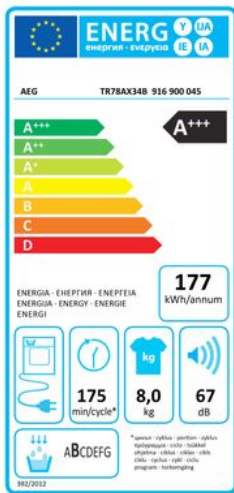

Merk: AEG
Model: TR78AX34B

€ 859,00

Excl. BTW: € 709,92

**Installatie Service door Wara - In Limburg -
Vrijstaand huishoudtoestel (Gratis)**

- Installatie Service door Wara - In Limburg - Vrijstaand huishoudtoestel (Gratis)

FYSIEKE KENMERKEN

Aansluitwaarde	700 W	Breedte	59.6 cm
Diepte	66.3 cm	Hoogte	85 cm
Kleur	Wit	Motor (merkspecifiek)	Dynamic inverter
Omkeerbare deur	Ja	Sturing	Tijdsgestuurd

GARANTIE

Motor garantie (Jaar)	10
-----------------------	----