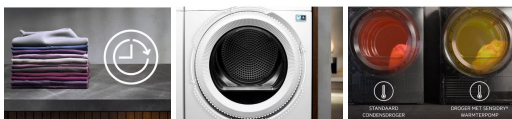

Merk: AEG
Model: TR78AX34B

€ 859,00

Excl. BTW: € 709,92

**Installatie Service door Wara - In Limburg -
Vrijstaand huishoudtoestel (Gratis)**

- Installatie Service door Wara - In Limburg - Vrijstaand huishoudtoestel (Gratis)