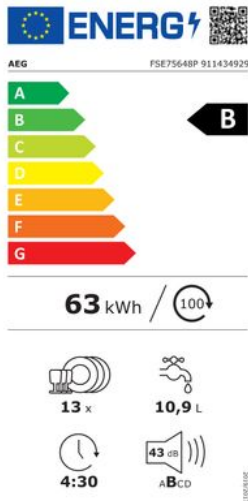

Merk: AEG
Model: FSE75648P

<p>EVNVOUDIGE STATUSCONTROLE Meer dan 6000 statussen worden de wasserende laar in dankzij het intuïtieve TimeBeam-display.</p>	<p>ONBERISPELIGE RESULTATEN WashingPlus met iQ-Toll 5.0 wasserend, zonder extra water te gebruiken.</p>	<p>ENERGIEZIJNDE AFWASSEN EcoWater Boost met 90°C programma om het energie- en waterverbruik te verminderen.</p>
<p>DE DEUR OPENT AUTOMATISCH Deur opent automatisch na het einde van het programma en meer licht - dus minder energieverbruik.</p>	<p>VEELZIJDIGE KORF Met de flexibele bevestigingsarm, zodat je meer ruimte hebt voor borden en vaatwerpen.</p>	

De ongecompliceerde manier van verantwoord afwassen

Verantwoorde keuzes worden makkelijk gemaakt. Gebruik de QuickSelect-schuifregelaar op het aanraakscherm om je gewenste cyclustijd te selecteren en de Ecometer toont je via groene aanduidingen het meest duurzame programma om energie en water te besparen.

ENERGIE

Warmwateraansluiting Ja

ENERGIEVERBRUIK

Duurtijd eco-programma 4:30

Energieklasse B

Energieverbruik in eco-programma per 100 cycli 63 kWh

Geluidsniveau 43 dB(A)

Geluidsniveau-klasse B

Waterverbruik eco-programma per cyclus 10.9

FYSIEKE KENMERKEN

Aansluitwaarde 1550 - 2200 W

Breedte 59.6 cm

Diepte 56 cm

Hoogte 81.8 cm

GARANTIE

Motor garantie (Jaar) 10