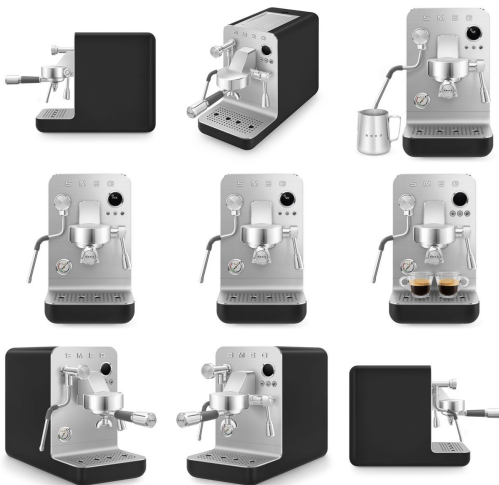

Merk: Smeg

Model: EMC02BLMEU

Omschrijving

Verander elke ochtend in een authentieke barista-ervaring met de SMEG Minipro koffiemachine, waar elegantie en professionele prestaties samenkomen. Geniet van echte Italiaanse espresso in het comfort van je eigen keuken, waarbij je elke kopje precies afstemt op jouw smaak.

- Het drievoudige thermoblokverwarmingssysteem garandeert een snelle omschakeling van de machine, biedt stabiliteit in de koffietemperatuur en krachtige stoom
- 15 bar pompvermogen voor consistent correcte extractie van je espresso
- Koffiemachine volledig ontworpen en gemaakt in Italië
- Espressomachine ontworpen voor de perfecte levering van echte Italiaanse espresso, met

functies voor enkele en dubbele espresso.

- Professionele 58 mm filterhouder, ontworpen om altijd het beste resultaat in de cup te hebben
- Dankzij de manometer is het mogelijk om te controleren of de koffie met de juiste extractie druk wordt geëxtraheerd.
- Roestvrijstalen stoompijp voor perfect melkschuim in de kop en een authentieke barista ervaring

Specificaties

ALGEMEEN

Inhoud waterreservoir	1.7 Liter	Pompdruk	15 bar
Type espressomachine	Espresso		

BEDIENING

Regelbare temperatuur	Ja
-----------------------	----

FYSIEKE KENMERKEN

Breedte	22 cm	Diepte	43.3 cm
Gewicht	12.8 kg	Hoogte	36 cm
Kleur	Zwart	Materiaal	Roestvrij staal (RVS), ALUMINIUM