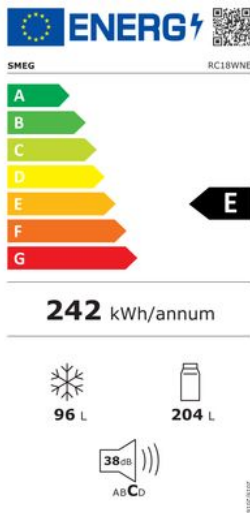

Merk: **Smeg**

Model: RC18WNE

**Installatie Service door Wara - In Limburg -
Vrijstaand huishoudtoestel (Gratis)**

- Installatie Service door Wara - In Limburg - Vrijstaand huishoudtoestel (Gratis)

Omschrijving

RC18WNE

Specificaties

ALGEMEEN

Totale netto inhoud	300 Liter	Type koelkast	Tweedeurs koelkast (vriesvak onderaan)
Vriesgedeelte	Ja		

ENERGIEVERBRUIK

Energieklasse	E	Geluidsniveau	38 dB(A)
Geluidsniveau-klasse	C	Jaarlijks elektrisch verbruik	242 kWh

FYSIEKE KENMERKEN

Breedte	60 cm	Diepte	59.2 cm
Hoogte	185 cm	Ingebouwde LED verlichting	Ja
Kleur	Wit	Klimaatklasse	N (16-32°C), SN (10-32°C), ST (16-38°C), T (16-43°C)

KOELEN

Totale netto inhoud koelkast	204 Liter
------------------------------	-----------