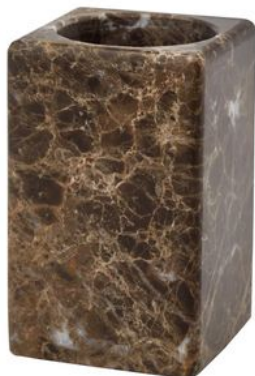

Merk: **Aquanova**

Model: HAMTUM-01

## Omschrijving

De rust en het welzijn van een echte Hammam in huis halen, dat doe je met de Hammam serie van Aquanova. De producten uit het Hammam assortiment zijn handgemaakt waardoor ze stuk voor stuk een bijzonder onderdeel zijn van uw badkamer, toilet of keuken. Het voor deze serie gebruikte antraciet marmer, veelal in combinatie met RVS, geeft het geheel een rustieke en authentieke uitstraling.

### Maat:

- Tandenborstelhouder: 6,7 x 6,7 x 10,5 cm
- Zeepbakje: 10 x 10 x 3 cm
- Zeepdispenser: 6 x 6 x 20,5 cm 200 ml - 2cc pomp
- Zeepdispenser medium: 10 x 6 x 17,5 cm 200 ml - 2cc pomp
- Toiletborstelhouder: 9,5 x 9,5 x 39 cm
- Wattenschijfjeshouder: ø7,8 x 19,2 cm
- Beauty box: 6,5 x 6,5 x 14 cm
- Reserve toiletrolhouder: 8 x 8 x 47 cm
- Dienblad 35x15x3 cm
- Dienblad rond 30x3 cm
- Kom 25x7 cm
- Tissuehouder 25,5x13x7,5 cm
- Kom groot 32x7 cm
- Gastendoekhouder: 7,5x17x24,5 cm

- Diffuser houder: Giet de vloeistof niet direct in de houder. Plaats altijd de glazen fles in de diffuser houder

**Materiaal:**

- Natuursteen
- Handgemaakt
- Roestvrij staal #304