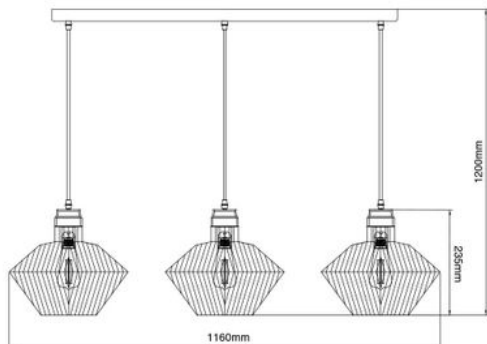

Merk: Fantasia

Model: 3403574

Omschrijving

SHURU 3x E27 pendel zwart + koper balk

Specificaties

ALGEMEEN

Aantal lampen 3

FUNCTIES

Gebruik Binnen

FYSIEKE KENMERKEN

Beschermingsklasse (IP)	IP20	Breedte	116 cm
Kleur	Koper, Zwart	Lengte	120 cm
Materiaal	Staal		

LAMPKENMERKEN

Lampfitting	E27	Wattage per lamp	60 W
-------------	-----	------------------	------