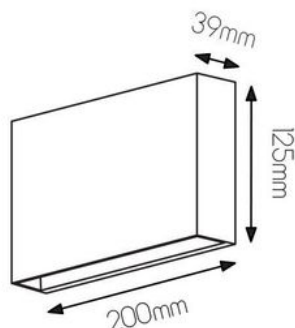

Merk: **Fantasia**
Model: 3390091

Omschrijving

SPECTRA - ABS wandlicht down 6,7W wit

Specificaties

ALGEMEEN

Aantal lampen 1

ERGONOMIE

In de hoogte regelbaar Nee

FUNCTIES

Gebruik Binnen

FYSIEKE KENMERKEN