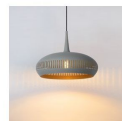

## Omschrijving

Deze prachtige vintage hanglamp, Rayco genaamd, is heel elegant ontworpen. De lampenkap, vervaardigd uit hoogwaardig staal, heeft een diameter van 45 centimeter en openingen aan de zijkant die de ruimte stijlvol verlichten en zonnestralen op je muren richten. Met een aanpasbare hoogte tussen 60 centimeter en 146,6 centimeter hangt Rayco op zijn plaats in iedere woonkamer, boven je eettafel of in de slaapkamer. Hij is eenvoudig aan te sluiten op een dimmer voor extra sfeer en gezelligheid op ieder tijdstip van de dag.

### Unieke productkenmerken:

- Geschikt voor toepassing met LED lichtbron

- Deze lamp is in hoogte verstelbaar
- Eenvoudig aan te sluiten op een dimmer (excl.)
- Vervaardigd uit hoogwaardig staal

**Belangrijke productkenmerken:**