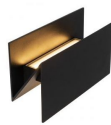

# Omschrijving

Is originele buitenverlichting voor jou een must? Dan zit je met Swindon zeker goed. Deze spitsvondige wandlamp ontvouwt zich als een blad papier. Door zijn grandioos ontwerp schijnt Swindow zijn licht tegelijk omhoog en omlaag. Vervaardigd uit hoogwaardig aluminium is deze gevellamp uitermate geschikt voor het weer buiten. Plaats Swindow in serie langs je huis, carport of tuinkantoor en je vindt overal de weg. Deze rechthoekige muurlamp is bijna 16 centimeter hoog, 27 centimeter lang en net geen 12 centimeter breed.

**Unieke productkenmerken:**

- Uitgerust met geïntegreerde LED lamp
- Uitgerust met warm wit licht (2700K)
- Eenvoudig aan te sluiten op een wandschakelaar (excl.)
- Vervaardigd uit hoogwaardig aluminium