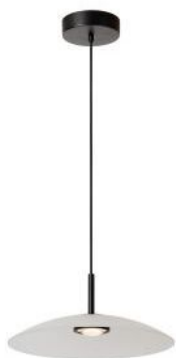

Merk: **Lucide**

Model: 25417/10/61

€ 159,95

Excl. BTW: € 132,19

Omschrijving

Unieke productkenmerken:

- Uitgerust met geïntegreerde dimbare LED lamp
- Uitgerust met warm wit licht (2700K)
- Deze lamp is in hoogte verstelbaar
- Eenvoudig aan te sluiten op een dimmer (excl.)
- Vervaardigd uit hoogwaardig glas

Belangrijke productkenmerken:

- Verbruik: 1x10W / 230V / Dimbaar (incl.)
- Afmetingen: Ø40 cm \ H.150 cm
- 3 Jaar garantie op het armatuur

Waarom Lucide verlichting kopen?

Lucide ontwikkelt en produceert sinds haar oprichting in 1992 hoogwaardige en trend zettende lichtoplossingen. Deze 2 elementen zijn de basis voor het toonaangevend assortiment van het in Antwerpen gevestigde bedrijf. Een team van Lucide designers, aangevuld met freelance ontwerpers, ontwikkelen dagelijks tal van nieuwe producten. Innovatieve materiaalkeuze, vormgeving en kleurtoepassing in combinatie met de meest actuele lichttechnologie stelt Lucide daarbij continue centraal.

Specificaties

ALGEMEEN

Aantal lampen	1	Garantie	3 Jaar
Stijl	Modern	Type licht	Random diffuus

ENERGIEVERBRUIK

Levensduur lamp	30000 u
-----------------	---------

ERGONOMIE

In de hoogte regelbaar	Ja
------------------------	----

FUNCTIES

Gebruik	Binnen
---------	--------

FYSIEKE KENMERKEN

Beschermingsklasse (IP)	20 (Stofdicht)	Breedte	40 cm
Diameter	40 cm	Hoogte	150 cm
Kleur	Wit	Kleur/Stijl	Opaal
Lengte	40 cm	Materiaal	Metaal
Materiaal kabel	Stof	Materiaal kap	Glas
Vorm	Halfroond		