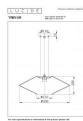

Merk: **Lucide**

Model: 25414/50/61

Omschrijving

Trevor staat voor klasse en kwaliteit. Deze elegante hangende lamp kreeg een moderne, minimalistische vormgeving met zich mee en is eenvoudig in hoogte verstelbaar. De geometrische vorm integreert perfect in elke ruimte: van de eetkamer tot de slaapkamer en ongeacht je interieur. Deze pendelverlichting uit hoogwaardig glas heeft een diameter van 50 centimeter en is een elegante eyecatcher die warmte en gezelligheid uitstraalt. Sluit je Trevor pendellamp aan op een dimmer om meteen ook een portie sfeer aan dat lijstje toe te voegen en geniet van de warme gloed die Trevor verspreidt.

- Verbruik: 1x60W / 230V / Dimbaar (excl.)
- Afmetingen: Ø50 cm \ H.153 cm
- 2 Jaar garantie op het armatuur / Passende lichtbron is EAN: 5411212491428

Waarom Lucide verlichting kopen?

Lucide ontwikkelt en produceert sinds haar oprichting in 1992 hoogwaardige en trend zettende lichtoplossingen. Deze 2 elementen zijn de basis voor het toonaangevend assortiment van het in Antwerpen gevestigde bedrijf. Een team van Lucide designers, aangevuld met freelance ontwerpers, ontwikkelen dagelijks tal van nieuwe producten. Innovatieve materiaalkeuze, vormgeving en kleurtoepassing in combinatie met de meest actuele lichttechnologie stelt Lucide daarbij continue centraal.

Beschermingsklasse (IP)	IP20	Breedte	50 cm
Hoogte	153 cm	Kleur	Wit
Kleur/Stijl	Opaal	Lengte	50 cm
Materiaal	Staal	Materiaal kabel	Stof
Materiaal kap	Glas	Vorm	Ovaal

GARANTIE

Garantie	5 Jaar
----------	--------