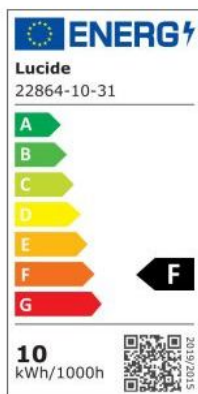

Merk: **Lucide**

Model: 22864/10/31