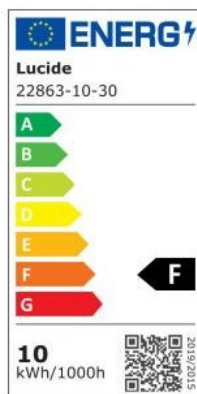

Merk: **Lucide**

Model: 22863/10/30

Omschrijving

Klaar met zoeken naar het sleutelgat in het donker. Gedaan met een onveilig gevoel op weg naar je achterdeur. Vergeet struikelen over die losliggende terrastegel. Met Hups verlicht je elegant je buitenomgeving. De ronde wandlamp in hoogwaardig kunststof is speciaal ontworpen voor een langdurig en betrouwbaar buitengebruik. Hups heeft een lichtsterkte tot 3.000K en is