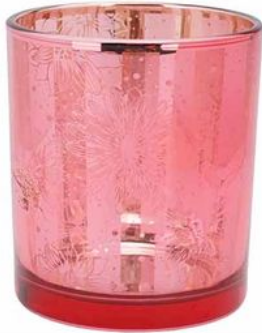

Merk: **Cosy @ Home**

Model: 992633

## Omschrijving

Theelichthouder Flowers Roze 7x7xh8cm Gl As

### FYSIEKE KENMERKEN

Kleur/Stijl

Roze

Materiaal

GLAS