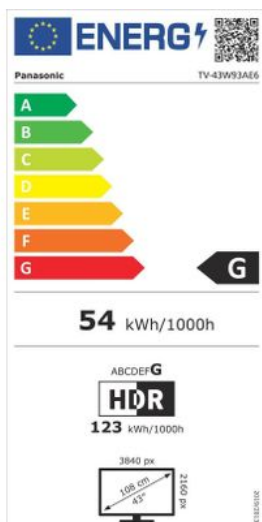

Merk: **Panasonic**

Model: TV-43W93AE6

Installatie Service door Wara - In Limburg - Beeld & Geluid

- Installatie Service door Wara - In Limburg - Beeld & Geluid (+€ 80,00)

Wandmontage TV-Beugel incl 60 Minuten werk - Binnen limburg (excl muurbeugel)

- Wandmontage TV-Beugel incl 60 Minuten werk - Binnen limburg (excl muurbeugel) (+€ 99,00)

Omschrijving

Ons vlaggenschip, de W93 Full Array LED 4K-televisie met Fire TV. Of je nu streamt of aan het gamen bent, Full Array LED-technologie zorgt voor uitzonderlijke helderheid en levendige kleuren, terwijl HCX Pro AI MK II-technologie zorgt voor nauwkeurige kleuren, contrast en helderheid.

FYSIEKE KENMERKEN

Breedte	96.4 cm	Diepte	8.4 cm
Diepte (met tafelhoet)	25 cm	Gewicht zonder voet	10 kg
Hoogte	56.6 cm	Hoogte (met tafelhoet)	60.7 cm
Kleur	Zwart	VESA montage	Ja
VESA-standaard	200 x 200 mm		

SCHERM

Beelddiagonaal (cm)	108 cm	Beelddiagonaal (inch)	43 inch
HDR-formaten	HLG, HDR10, HDR10+	Schermpresolutie	3840 x 2160 (Ultra HD 4K) pixels

TV-TUNERS

Ether (DVB-T)	Ja	Ether (DVB-T2)	Ja
Kabel (DVB-C)	Ja	Satelliet (DVB-S2)	Ja