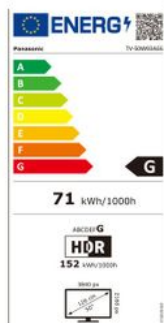

Merk: **Panasonic**

Model: TV-50W93AE6

Installatie Service door Wara - In Limburg - Beeld & Geluid (Gratis)

- Installatie Service door Wara - In Limburg - Beeld & Geluid (Gratis)

Wandmontage TV-Beugel incl 60 Minuten werk - Binnen limburg (excl muurbeugel)

- Wandmontage TV-Beugel incl 60 Minuten werk - Binnen limburg (excl muurbeugel) (+€ 99,00)

Omschrijving

Ons vlaggenschip, de W93 Full Array LED 4K-televisie met Fire TV. Of je nu streamt of aan het gamen bent, Full Array LED-technologie zorgt voor uitzonderlijke helderheid en levendige kleuren, terwijl HCX Pro AI MK II-technologie zorgt voor nauwkeurige kleuren, contrast en helderheid.

BEDIENING

Afstandsbediening Ja

CONNECTIVITEIT

Bluetooth Ja

ENERGIEVERBRUIK

Energieklasse	G	Energieverbruik in HDR-modus per 1000u	152 kWh
Energieverbruik in SDR-modus per 1000u	71 kWh		

FYSIEKE KENMERKEN

Breedte	111.9 cm	Diepte	8.4 cm
Diepte (met tafelvoet)	25 cm	Gewicht met voet	16 kg
Gewicht zonder voet	13 kg	Hoogte	65.2 cm
Hoogte (met tafelvoet)	69.2 cm	Kleur	Zwart
VESA montage	Ja	VESA-standaard	200 x 200 mm

SCHERM

Beelddiagonaal (cm)	126 cm	Beelddiagonaal (inch)	50 inch
HDR-formaten	HLG, HDR10, HDR10+, Dolby Vision IQ	Schermsresolutie	3840 x 2160 (Ultra HD 4K) pixels

TV-TUNERS

Ether (DVB-T)	Ja	Ether (DVB-T2)	Ja
Kabel (DVB-C)	Ja	Satelliet (DVB-S2)	Ja