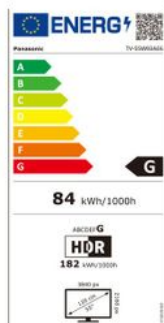

Merk: **Panasonic**

Model: TV-55W93AE6

Installatie Service door Wara - In Limburg - Beeld & Geluid (Gratis)

- Installatie Service door Wara - In Limburg - Beeld & Geluid (Gratis)

Wandmontage TV-Beugel incl 60 Minuten werk - Binnen limburg (excl muurbeugel)

- Wandmontage TV-Beugel incl 60 Minuten werk - Binnen limburg (excl muurbeugel) (+€ 99,00)

5 0 2 5 2 3 2 9 6 3 3 0 0

Omschrijving

Ons vlaggenschip, de W93 Full Array LED 4K-televisie met Fire TV. Of je nu streamt of aan het gamen bent, Full Array LED-technologie zorgt voor uitzonderlijke helderheid en levendige kleuren, terwijl HCX Pro AI MK II-technologie zorgt voor nauwkeurige kleuren, contrast en helderheid.

Uitgangsvermogen (totaal) 20 W

BEDIENING

Afstandsbediening Ja

CONNECTIVITEIT

Bluetooth Ja

ENERGIEVERBRUIK

Energieklasse	G	Energieverbruik in HDR-modus per 1000u	182 kWh
Energieverbruik in SDR-modus per 1000u	84 kWh		

FYSIEKE KENMERKEN

Breedte	123.1 cm	Diepte	8.4 cm
Diepte (met tafelvoet)	32 cm	Gewicht met voet	16.5 kg
Gewicht zonder voet	21 kg	Hoogte	71.7 cm
Hoogte (met tafelvoet)	76 cm	Kleur	Zwart
VESA montage	Ja	VESA-standaard	400 x 300 mm