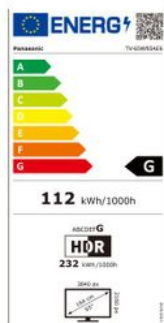

Merk: **Panasonic**

Model: TV-65W93AE6

Installatie Service door Wara - In Limburg - Beeld & Geluid (Gratis)

- Installatie Service door Wara - In Limburg - Beeld & Geluid (Gratis)

Wandmontage TV-Beugel incl 60 Minuten werk - Binnen limburg (excl muurbeugel)

- Wandmontage TV-Beugel incl 60 Minuten werk - Binnen limburg (excl muurbeugel) (+€ 99,00)

Omschrijving

Ons vlaggenschip, de W93 Full Array LED 4K-televisie met Fire TV. Of je nu streamt of aan het gamen bent, Full Array LED-technologie zorgt voor uitzonderlijke helderheid en levendige kleuren, terwijl HCX Pro AI MK II-technologie zorgt voor nauwkeurige kleuren, contrast en helderheid.

BEDIENING

Afstandsbediening Ja

CONNECTIVITEIT

Bluetooth Ja

ENERGIEVERBRUIK

Energieklasse	G	Energieverbruik in HDR-modus per 1000u	232 kWh
Energieverbruik in SDR-modus per 1000u	112 kWh		

FYSIEKE KENMERKEN

Breedte	145.1 cm	Diepte	8.4 cm
Diepte (met tafelvoet)	32 cm	Gewicht met voet	26.5 kg
Gewicht zonder voet	22 kg	Hoogte	83.9 cm
Hoogte (met tafelvoet)	88.2 cm	Kleur	Zwart
VESA montage	Ja	VESA-standaard	400 x 300 mm

SCHERM

Beelddiagonaal (cm)	164 cm	Beelddiagonaal (inch)	65 inch
HDR-formaten	HLG, HDR10, HDR10+, Dolby Vision IQ	Schermsresolutie	3840 x 2160 (Ultra HD 4K) pixels

TV-TUNERS

Ether (DVB-T)	Ja	Ether (DVB-T2)	Ja
Kabel (DVB-C)	Ja	Satelliet (DVB-S2)	Ja