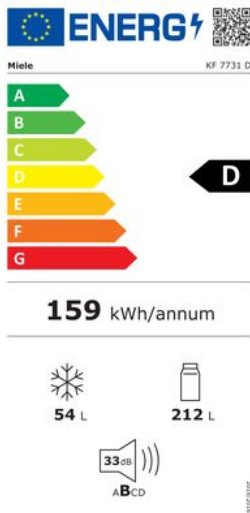

Merk: Miele
Model: 12445010

Omschrijving

Inbouw-koel-vriescombinatie voor comfortabel opslaan van levensmiddelen dankzij DynaCool en DuplexCool.

- Ruime lade met verstelbare vochtigheid - DailyFresh
- Optimale en onderhoudsvrije binnenverlichting met led
- Temperatuur gelijkmatig over de hele binnenruimte - DynaCool
- Deurvakken reinigen in de vaatwasser - ComfortClean
- Optimale koeling dankzij twee losse koelcircuits - DuplexCool

Leveringsomvang

- Eierrek
- Koelaccu's
- Bakje voor ijsblokjes

Specificaties

ALGEMEEN

Totale netto inhoud	266 Liter	Type koelkast	Tweedeurs koelkast (vriesvak onderaan)
Vriesgedeelte	Ja		

ENERGIEVERBRUIK

Energieklasse	D	Geluidsniveau	33 dB(A)
Geluidsniveau-klasse	B	Jaarlijks elektrisch verbruik	159 kWh

FYSIEKE KENMERKEN

Breedte	54.1 cm	Diepte	54.5 cm
---------	---------	--------	---------

Hoogte	177 cm	Ingebouwde LED verlichting	Ja
Klimaatklasse	SN (10-32°C), ST (16-38°C)	Nisbreedte (minimaal)	56 cm
Nisdiepte (minimaal)	55 cm	Nishoogte (minimaal)	177.2 cm