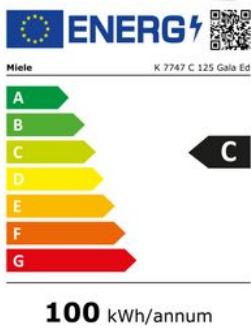

Merk: Miele
Model: 12361920

ENERGIE

Acties

Miele Gala Edition: gratis 125 weken verlengde garantie

Actie geldig tot 30/09/2025

Omschrijving

Integreerbare koelkast voor professionele opslag, dankzij PerfectFresh Pro en DynaCool.

Geluidsniveau-klasse	B	Jaarlijks elektrisch verbruik	100 kWh
----------------------	---	-------------------------------	---------

FYSIEKE KENMERKEN

Breedte	55.9 cm	Deurtechniek	Vaste deur
Diepte	54.6 cm	Hoogte	177 cm
Ingebouwde LED verlichting	Ja	Klimaatklasse	SN (10-32°C), T (16-43°C)
Nisbreedte (minimaal)	56 cm	Nisdiepte (minimaal)	55 cm
Nishoogte (minimaal)	177.2 cm		