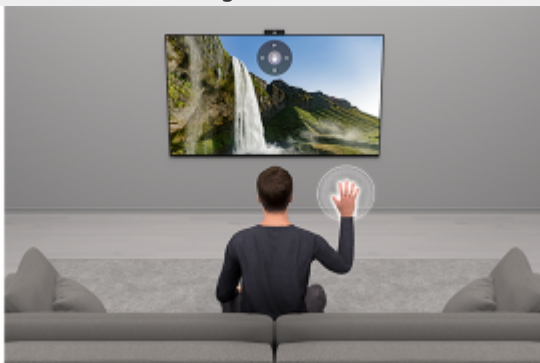

Een handige manier om uw tv te bedienen

Zo eenvoudig als een knip van uw vingers. Met gebarenbediening kunt u met eenvoudige gebaren van kanaal wisselen, het volume aanpassen en nog veel meer, zonder