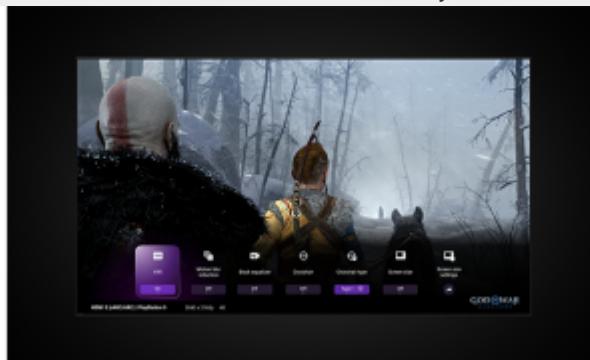

Eén plek voor al uw game-instellingen

Het is nog nooit zo eenvoudig geweest om uw gamestatus, instellingen en ondersteuningsfuncties in te stellen. Alle essentiële functies zijn binnen handbereik voor extra