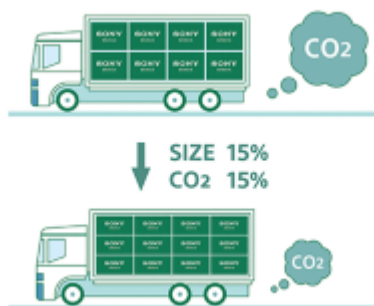

Gemaakt met gerecycled plastic

Duurzaam Gebouwd. Onze compacte high-end Eco-afstandsbediening bestaat uit ongeveer

80 van gerecycled plastic.

Een prachtig ontwerp. Duurzamer. Met minder nieuw plastic.

SORPLAS™ gerecycled plasticontwikkeld door Sony wordt in onze televisies gebruikt om de uitstoot met ongeveer 60 te verminderen de hoeveelheid nieuw plastic die wordt gebruikt zonder de duurzaamheid uit het oog te verliezen. Ook voor de optische onderdelen van deze tv zijn gerecyclede materialen gebruikt en bevat de verpakking 48 plastics minder.

Een primeur in de sector. Verpakking ontworpen met biologisch afbreekbaar maritiem materiaal.

Onze verpakkingen houden rekening met het milieu. Wij zijn de eerste elektronicafabrikanten die verpakkingen van biologisch afbreekbaar maritiem materiaal op de markt brengen.

Minder verpakking. Minder CO2.

De verpakking is 15 keer kleiner en 12 lichter, waardoor het transport wordt geoptimaliseerd en de CO2-uitstoot met 15 wordt verminderd.

Al uw streaminginhoud. Op één scherm.