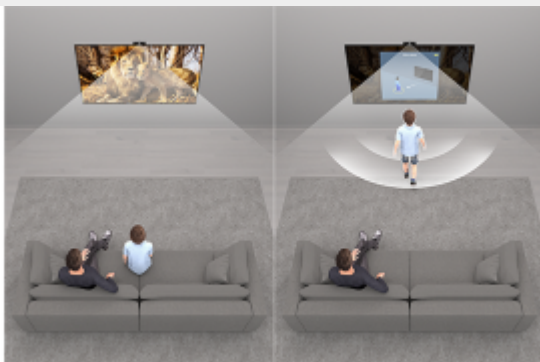

Nabijheidswaarschuwing

Houd uw kinderen uit de buurt. Met Proximity Alert kunt u een geschikte kijkaafstand voor uw kind instellen en wordt het gewaarschuwd als het te dicht bij de tv komt.