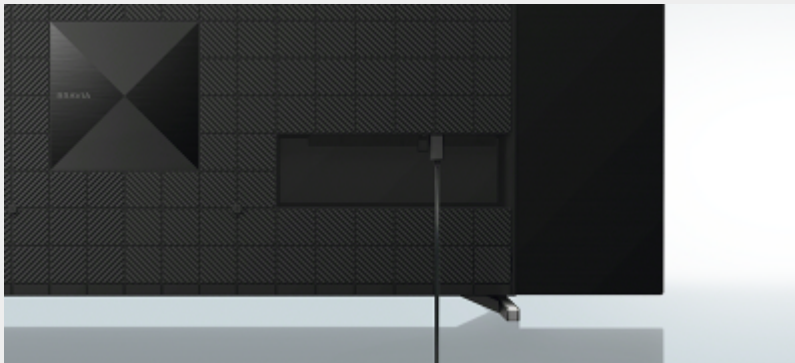

Veel functies in HDMI 2.1

Met 4K bij 120 fps, Variable Refresh Rate (VRR) en Auto Low Latency Mode (ALLM) bieden onze tv's vloeiende, scherpe bewegingen voor responsieve gameplay.

Milieukwaliteiten en kenmerken van onze producten

Sony streeft er niet alleen naar om producten, diensten en inhoud aan te bieden die u uitzonderlijke ervaringen bieden, maar streeft er ook naar om bij al zijn bedrijfsactiviteiten een ecologische voetafdruk van nul te hebben.

Specificaties

AANSLUITINGEN

CI+ ingang

Ja

HDMI Audio Return
Channel (ARC)

eARC