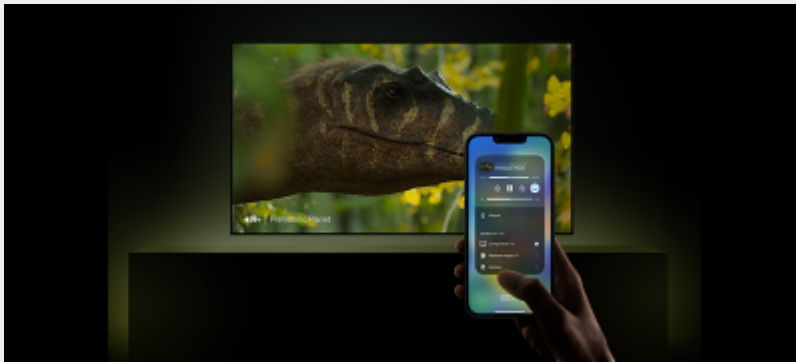

de slag te gaan.

Maak verbinding met Alexa

Sluit uw Alexa-apparaten aan voor handsfree bediening van de BRAVIA-TV. Met Alexa kun je je tv aanzetten, van kanaal wisselen, het volume aanpassen en meer. Amazon-account vereist. Voor toegang tot bepaalde inhoud kan een abonnement vereist zijn.

### Chromecast ingebouwd™

Stream afbeeldingen vanaf uw apparaat. Vanaf uw telefoon of tablet kunt u eenvoudig films, programma's, foto's en meer naar uw tv streamen.