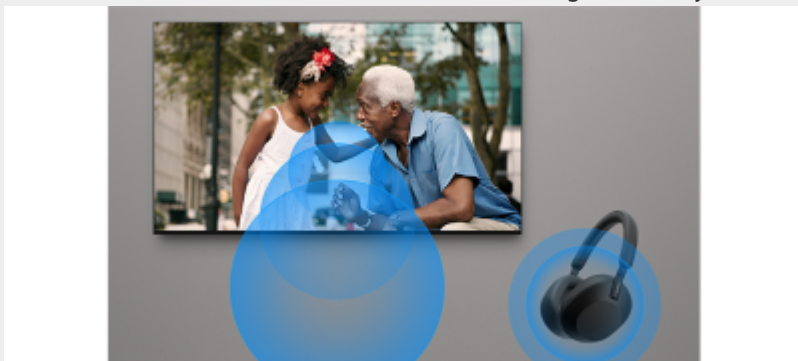

Ongeëvenaard surround-geluid van bovenaf met beam-tweeter

Geluid zonder grenzen. Onze beam-tweeter projecteert het geluid naar boven, zodat het plafond het reflecteert, en zorgt voor een luchteffect dat de indruk wekt dat het geluid van boven komt. Bovendien laat onze ingebouwde tweeter het frame trillen om meeslepend geluid

bepaalde Sony-hoofdtelefoons.

Bedien uw BRAVIA-thuisbioscoopstelsel moeiteloos

Bedien eenvoudig functies zoals het geluidsveld en het volume met de afstandsbediening van uw tv. Met een geïntegreerde gebruikersinterface worden de soundbar-instellingen automatisch weergegeven in het menu Snelle instellingen op BRAVIA-TV's.

### Sony-app | BRAVIA Connect

Bedien BRAVIA-tv's en BRAVIA-thuisbioscoopsystemen vanaf uw smartphone. Met de BRAVIA Connect-app kunt u het volume en de instellingen wijzigen en zelfs uw instellingen controleren zonder dat u de afstandsbediening of het schermmenu hoeft te gebruiken.

HDMI-aansluiting. Eenvoudiger voor iedereen.

Geen HDMI-verbindingsproblemen meer tussen je soundbar en je tv. Aanraakpunten op de ARC/ACS-terminal maken het voor iedereen gemakkelijk om verbinding te maken.