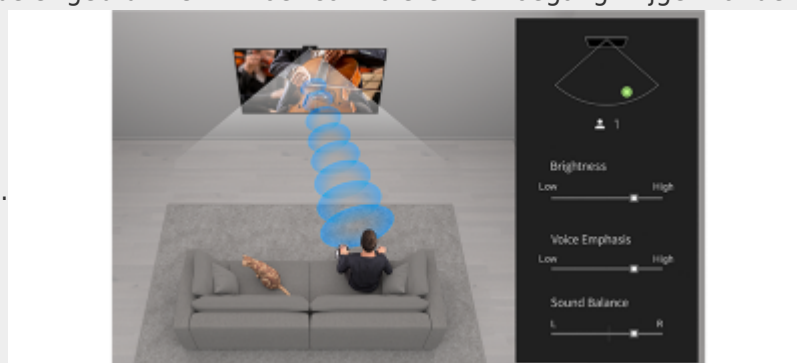

Altijd intuïtiever. Een moderne interface.

Navigeren was nog nooit zo eenvoudig. We hebben onze gebruikersinterface opnieuw ontworpen voor een soepeler gebruik. Uw invoer controleren en toegang krijgen tot de

instellingen is kinderspel.