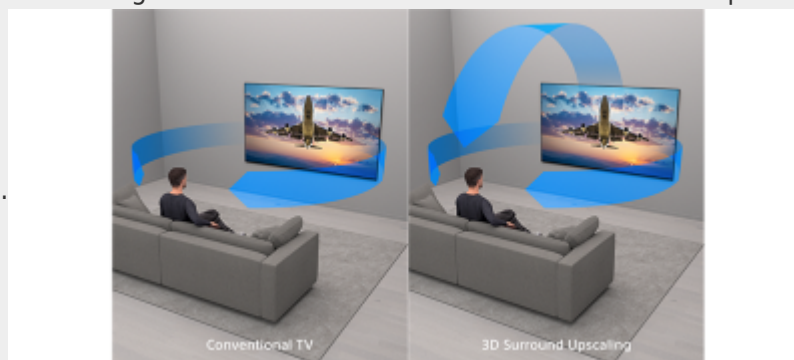

Ongeëvenaard surround-geluid van bovenaf met beam-tweeter

Geluid zonder grenzen. Onze beam-tweeter projecteert het geluid naar boven, zodat het plafond het reflecteert, en zorgt voor een luchteffect dat de indruk wekt dat het geluid van boven komt. Bovendien laat onze ingebouwde tweeter het frame trillen om meeslepend geluid

naar voren te projecteren.

Intelligente verwerking zet gewoon stereogeluid om in buitengewoon 3D-surroundgeluid.

Duik in onderdompeling. Onze 3D-surround-oposchaling creëert virtueel surround-geluid van bovenaf en van de zijkanten met alleen de tv-luidsprekers. Zelfs 2-kanaals en 5.1-kanaals audio wordt omgezet in meeslepende 5.1.2-kanaals audio. Bovendien zorgt de ondersteuning voor Dolby Atmos® en DTS:X® voor een onvergetelijk ruimtelijk geluid.

### Chromecast ingebouwd™

Stream afbeeldingen vanaf uw apparaat. Vanaf uw telefoon of tablet kunt u eenvoudig films, programma's, foto's en meer naar uw tv streamen.