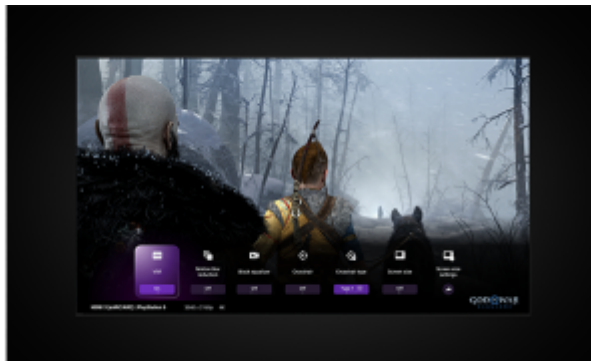

gemak en eenvoud.

Eén plek voor al uw game-instellingen

Het is nog nooit zo eenvoudig geweest om uw gamestatus, instellingen en ondersteuningsfuncties in te stellen. Alle essentiële functies zijn binnen handbereik voor extra

gemak en eenvoud.