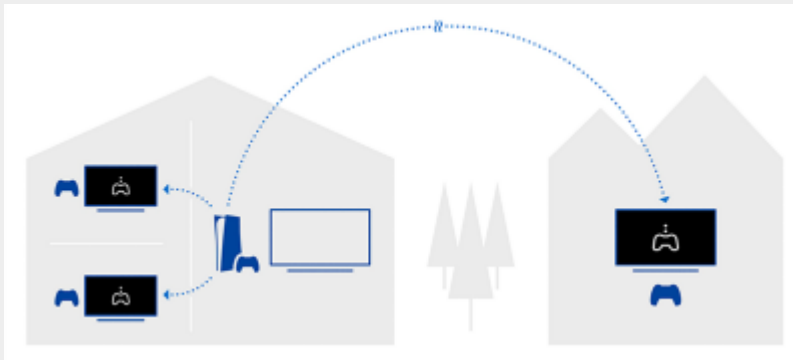

Stream PlayStation®-games naar uw BRAVIA-TV

Bedien uw PlayStation® op afstand, overal waar u een compatibele BRAVIA-TV hebt die met internet is verbonden. Met de PS Remote Play-app kun je je PS5® of PS4™ bedienen vanuit een andere kamer of zelfs vanuit het huis van een vriend.