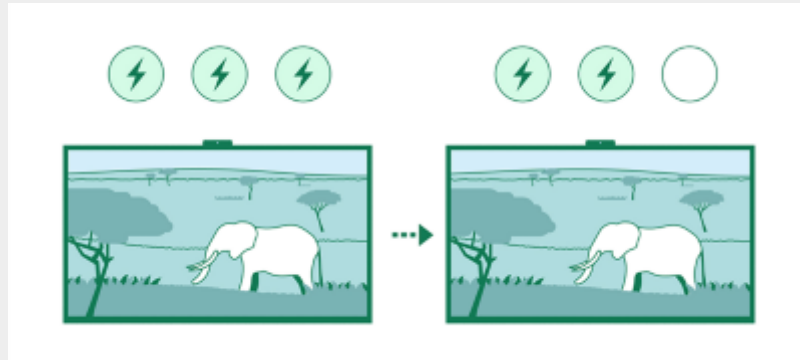

uw energieverbruik te optimaliseren. Bovendien werden er bij de vervaardiging ongeveer 60% minder nieuwe plastic materialen gebruikt, werd het verpakkingsformaat met 15% verkleind en

het totale gewicht met 12%.

Behoud de helderheid. Energie besparen.

De helderheid van het scherm past zich aan uw kamer aan met behulp van een omgevingslichtsensor. Onze XR Backlight Master Drive-technologie bestuurt LED's nauwkeurig, waardoor u levensechte beelden krijgt en tegelijkertijd energie bespaart.