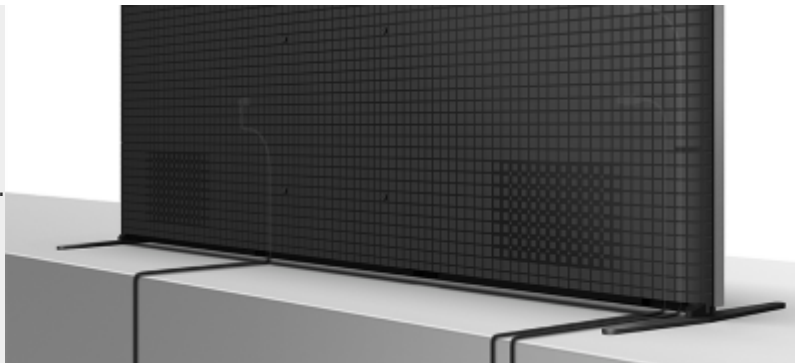

kijkvoorkeuren.

Elegant vanuit elke hoek

Geen lelijke kabels meer die rondslingeren op meubels. De achtercover en doorvoertules verbergen de kabels netjes voor een strak uiterlijk aan de voorkant, achterkant en zijkanten van

de tv.