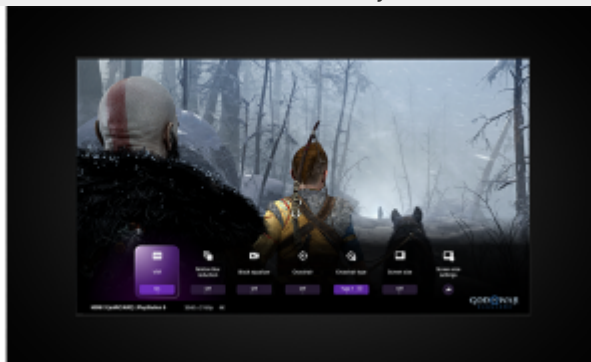

Eén plek voor al uw game-instellingen

Het is nog nooit zo eenvoudig geweest om uw gamestatus, instellingen en ondersteuningsfuncties in te stellen. Alle essentiële functies zijn binnen handbereik voor extra

gemak en eenvoud.