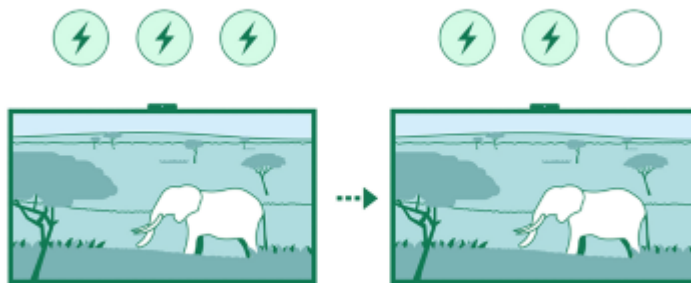

Behoud de helderheid. Bespaar energie.

Sensoren voor omgevingslicht optimaliseren de helderheid van je scherm voor je kamer.

Doordat onze XR Backlight Master Drive de leds heel precies aanstuurt, zie jij levensechte beelden én bespaar je stroom.

Controleer je Eco Settings. Bekijk je stroomverbruik.

Wijzig makkelijk je Eco Settings, één voor één of alles tegelijk. Met Eco Dashboard 2 heb je alles op één plek en kun je zelfs je stroomverbruik controleren voor een optimale efficiëntie.

Gemaakt van gerecycled plastic

Gemaakt om duurzaam te zijn. Onze compacte eco-afstandsbediening bestaat voor ongeveer 80 uit gerecycled plastic.

Prachtige vormgeving. Duurzaam. Met minder nieuw plastic.

Het door Sony ontwikkelde SORPLAS™ gerecycled plastic wordt gebruikt voor onze tv's om de hoeveelheid nieuw plastic te verminderen met 60 en zo duurzaamheid te waarborgen. De