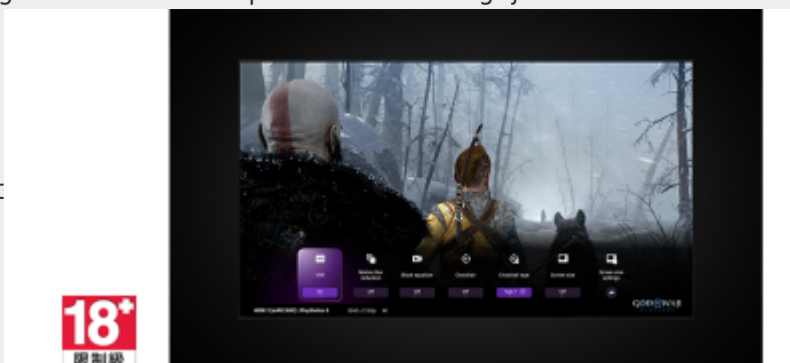

Eén plek voor al je game-instellingen

Het is nog nooit zo makkelijk geweest om je gamestatus, instellingen en ondersteuningsfuncties nauwkeurig naar wens aan te passen. Alle belangrijkste functies binnen handbereik voor gemak en comfort.

Eén plek voor al je game-instellingen