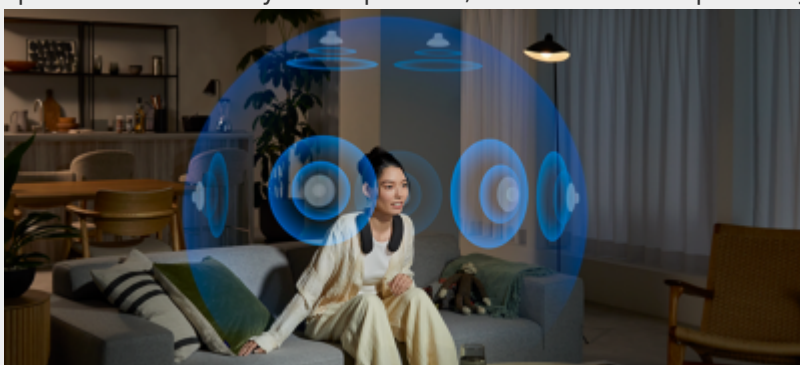

Haal bioscoopwaardige beelden in huis

Ga thuis helemaal op in bioscoopwaardige beelden. Dankzij onze expertise op vlak van beeldkwaliteit en home-entertainment kunnen we de visie van de maker getrouw nabootsen met Studio Calibrated-modi die zijn ontwikkeld in samenwerking met Sony en 's werelds beste streamingdiensten.

Dankzij de intelligente verwerking wordt normaal stereogeluid opgeschaald naar verbluffende 3D Surround Sound.

Laat je meevoeren. Onze 3D Surround Upscaling creëert met alleen de tv-speakers virtuele Surround Sound vanaf de bovenkant en de zijkanten. Zelfs 2-kanaals en 5.1-kanaals audio wordt opgeschaald naar een meeslepend 5.1.2-kanaals geluid. Bovendien zorgen Dolby Atmos® en DTS:X® voor een onvergetelijk ruimtelijk geluid

Volledig bioscoopwaardig, ga verder dan gewone virtuele Surround Sound

Het is simpelweg revolutionair. Onze 360 Spatial Sound Mapping-technologie creëert phantom-speakers vanuit de fysieke speakers, voor een bioscoopwaardige ervaring in je eigen huis.