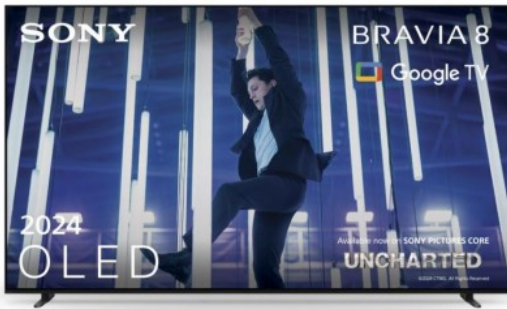

Merk: **Sony**

Model: K55XR84PAEP

**€ 2.099,00**

Excl. BTW: € 1.734,71

**Installatie Service door Wara - In Limburg - Beeld & Geluid (Gratis)**

- Installatie Service door Wara - In Limburg - Beeld & Geluid (Gratis)