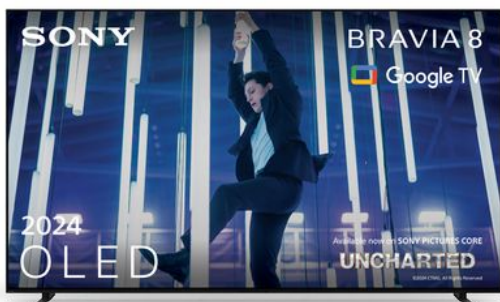

Merk: **Sony**

Model: K77XR84PAEP

**€ 3.999,00**

Excl. BTW: € 3.304,96

Installatie Service door Wara - In Limburg - Beeld & Geluid (Gratis)

- Installatie Service door Wara - In Limburg - Beeld & Geluid (Gratis)