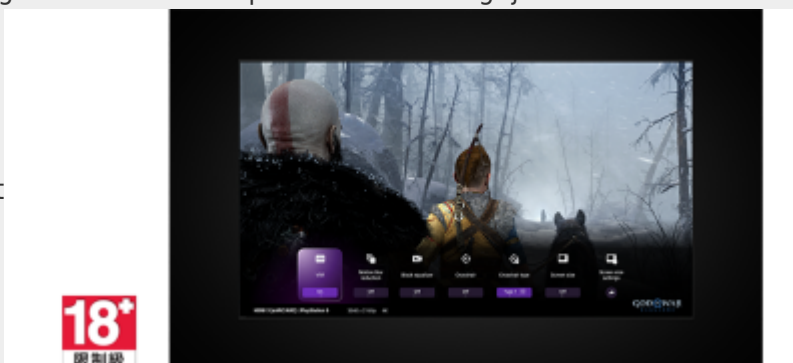

Eén plek voor al je game-instellingen

Het is nog nooit zo makkelijk geweest om je gamestatus, instellingen en ondersteuningsfuncties nauwkeurig naar wens aan te passen. Alle belangrijkste functies binnen handbereik voor gemak en comfort.

Eén plek voor al je game-instellingen