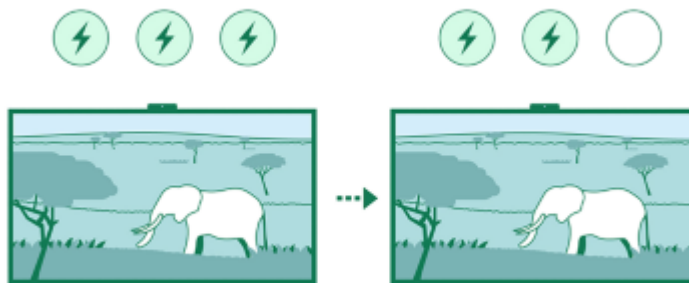

Behoud de helderheid. Bespaar energie.

Sensoren voor omgevingslicht optimaliseren de helderheid van je scherm voor je kamer.

Doordat onze XR Backlight Master Drive de leds heel precies aanstuurt, zie jij levensechte beelden én bespaar je stroom.

Controleer je Eco Settings. Bekijk je stroomverbruik.

Wijzig makkelijk je Eco Settings, één voor één of alles tegelijk. Met Eco Dashboard 2 heb je alles op één plek en kun je zelfs je stroomverbruik controleren voor een optimale efficiëntie.

Gemaakt van gerecycled plastic

Gemaakt om duurzaam te zijn. Onze compacte eco-afstandsbediening bestaat voor ongeveer 80 uit gerecycled plastic.

Prachtige vormgeving. Duurzaam. Met minder nieuw plastic.

Het door Sony ontwikkelde SORPLAS™ gerecycled plastic wordt gebruikt voor onze tv's om de hoeveelheid nieuw plastic te verminderen met 60 en zo duurzaamheid te waarborgen. De