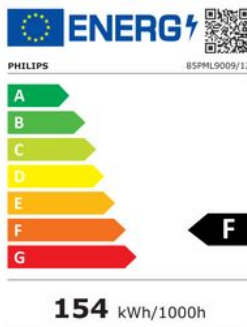

- Wandmontage TV-Beugel incl 60 Minuten werk - Binnen limburg (excl muurbeugel) (+€ 99,00)

8 7 1 8 8 6 3 0 4 1 8 0 2

8 7 1 8 8 6 3 0 4 1 8 0 2 >

Omschrijving

- 215 cm (85") Ambilight TV
- P5 Perfect Picture Engine
- TITAN OS smart platform
- Dolby Vision en Dolby Atmos