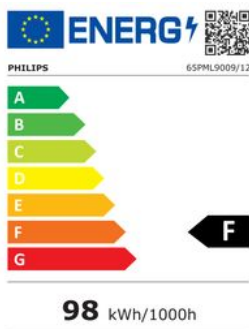

- Wandmontage TV-Beugel incl 60 Minuten werk - Binnen limburg (excl muurbeugel) (+€ 99,00)

Omschrijving

- 164 cm (65") Ambilight TV
- P5 Perfect Picture Engine
- TITAN OS smart platform
- Dolby Vision en Dolby Atmos