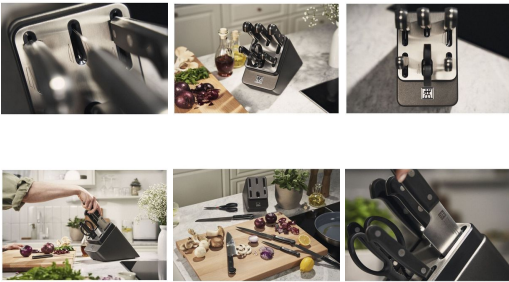

Merk: **Zwilling**
Model: 1027276

Acties

Demeyere eindejaarsfolder

Actie geldig tot 31/12/2024

Omschrijving

Voor optimale snijresultaten moeten hoogwaardige messen regelmatig worden geslepen. Het nieuwe SharpBlock messenblok met KIS Technology van ZWILLING doet dat voortaan in uw plaats. Het is namelijk niet alleen een mooie en vooral veilige opbergplaats voor uw messen, maar houdt ze ook te allen tijde vlijmscherp. Daardoor behouden uw messen hun kwaliteit en gaan ze veel langer mee. Het ZWILLING SharpBlock slijpt uw messen automatisch met behulp van de keramische slijpers die in elke groef voor fijne messen (schilmes, vleesmes en koksmes) zitten. De slijpstenen zijn zo geplaatst dat elk mes in de juiste hoek geslepen wordt wanneer u het uit het messenblok haalt of er weer in steekt. U hoeft zich dus niet meer af te vragen wanneer het tijd is om uw messen weer te slijpen of hoe dat precies moet. De pictogrammen maken duidelijk in welke groef uw mes thuishoort. Zo kunt u zich nooit vergissen. Dit zevendelige messenblok houdt uw messen niet alleen vlijmscherp, maar staat ook nog eens mooi op uw aanrecht. Dit essenhouten messenblok heeft een prachtig nervenpatroon en is uitgerust met een handige, mooie roestvrijstalen cover. Het is het ideale messenblok voor de ZWILLING Gourmet messen. In elk blok zitten de volgende ZWILLING Gourmet messen: een schilmes (10 cm), een vleesmes (16 cm), een koksmes (20 cm), een universeel mes (13 cm), een broodmes (20 cm) en een TWIN L multifunctionele schaar.

- Essenhouten messenblok met 5 messen en een schaar
- Keep It Sharp technologie scherpt je messen aan telkens ze in-of uit het blok gaan
- Gleuven en slijphoek aangepast aan het type mes. Duidelijke pictogrammen tonen welk mes waar hoort
- FRIODUR messen van ijsgehard staal zijn extra stevig en blijven langer scherp
- Comfortabele ergonomische greep
- Greep met klassiek 3-rivetten design
- Gestanst mes
- Vervaardigd in Solingen, Duitsland