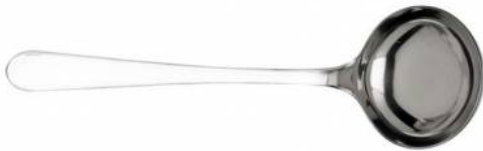

Merk: **Cosy & Trendy**

Model: JCJ170137

€ 5,30

Excl. BTW: € 4,38

Omschrijving

De pollepel uit de Jasmine reeks van Cosy&Trendy is uitstekend geschikt voor dagelijks gebruik. Dankzij zijn gestileerde vorm past hij ook perfect bij gezellige etentjes. Het kwaliteitsvolle roestvrij staal garandeert bovendien een gemakkelijk onderhoud. JASMINE POLLEPEL 2MM

Simpele, elegante vormen die overal toepasbaar zijn. De Jasmine reeks dankt haar succes aan haar vorm en aan een uitgebreid assortiment. Deze reeks is vervaardigd uit roestvrij staal van hoge kwaliteit en mag in de vaatwasser gereinigd worden.

La série Jasmine possède des lignes simples et élégantes qui la rendent facile à associer. Cette série doit son succès à sa forme mais aussi à son large assortiment. En acier inoxydable de grande qualité, résistant au lave-vaisselle.

Specificaties

FYSIEKE KENMERKEN

Kleur

Grijs, Zilver

Materiaal

ALUMINIUM