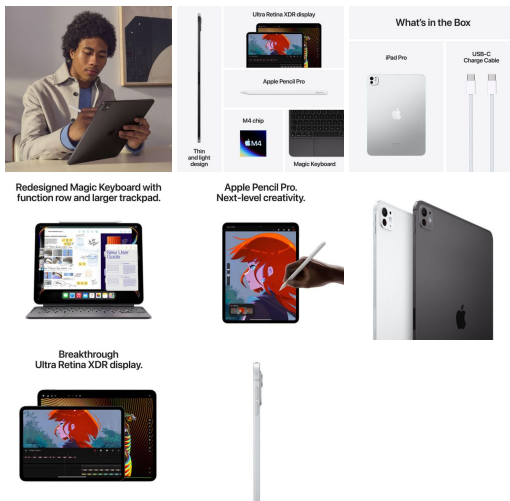

Merk: **Apple**
Model: MVVD3NF/A

Omschrijving

Compleet nieuw pro-design. Onvoorstelbaar compact. Het dunste product van Apple ooit. Strak maar krachtig.

De compleet nieuwe iPad Pro: onvoorstelbare kracht in een ongelooflijk dun, licht en draagbaar design. Zoek de grenzen op van wat je met een iPad kunt doen. Ga voor het supercompacte 11-inch model of het ruimere 13-inch model, *het dunste product dat Apple ooit heeft gemaakt*.

Het meest geavanceerde display ter wereld.

Het nieuwe Ultra Retina XDR-display maakt gebruik van revolutionaire tandem OLED-technologie. De extreme helderheid, ongelooflijk nauwkeurige contrastverhoudingen en

geavanceerde technologieën als ProMotion en True Tone zorgen voor een *onvoorstelbare visuele ervaring*. En met de referentiemodus zie je tijdens je workflows precies de juiste kleuren.

Monsterchip.

Maak kennis met *M4, de nieuwste generatie Apple silicon*. Het brein achter de ongekeende prestaties van de dunne en lichte iPad Pro. Door de compleet nieuwe display engine zijn beelden ontzettend accuraat, helder en kleurrijk. De krachtige GPU maakt ray tracing met hardware-acceleratie mogelijk, voor grensverleggende graphics. En dankzij de Neural Engine van M4 heb je met iPad Pro meer dan genoeg power voor AI.