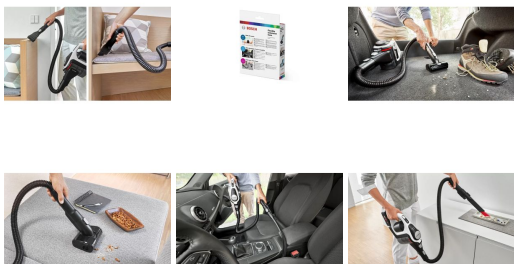

## Omschrijving

Maak jouw Unlimited nog completer met de originele accessoires van Bosch.

De accessoires passen op alle Bosch Unlimited snoerloze steelstofzuigers om eenvoudig en comfortabel schoonmaken te garanderen. Omdat ze speciaal voor jouw stofzuiger zijn gemaakt, zijn de accessoires eenvoudig te monteren en te verwisselen, passen ze perfect en gaan ze lang mee.

Reach everywhere with this ultra-flexible extension hose.

Flexibility ensures effortless and thorough cleaning. Thanks to the flexible extension hose you

can even reach hard-to-access spots, corners, lampshades and blinds. It has an electric connection that can power specialized attachments, e.g. the Mini Power Nozzle to clean the interior of your car.

Ideaal om de binnenkant van iedere auto schoon te maken.

Het interieur van een auto is een lastige plek om schoon te maken. Vaak heb je geen stopcontact bij de hand. Daarom heeft deze draadloze stofzuiger van Bosch de ideale accessoires om ieder hoekje te bereiken. Hij gaat lang mee, is flexibel en makkelijk in gebruik. Perfect voor het schoonmaken van bijvoorbeeld je auto.