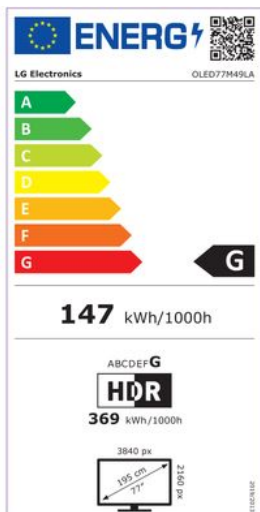

Merk: **LG Electronics**

Model: OLED77M49LA

€ 5.499,00

Excl. BTW: € 4.544,63

Installatie Service door Wara - In Limburg - Beeld & Geluid (Gratis)

- Installatie Service door Wara - In Limburg - Beeld & Geluid (Gratis)

Wandmontage TV-Beugel incl 60 Minuten werk - Binnen limburg (excl muurbeugel)

- Wandmontage TV-Beugel incl 60 Minuten werk - Binnen limburg (excl muurbeugel) (+€ 99,00)