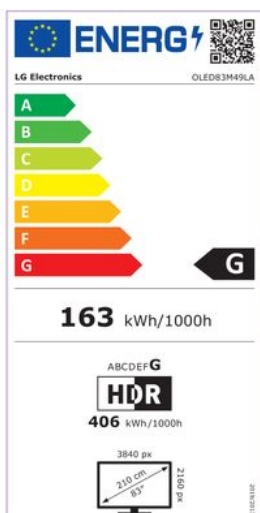

Merk: **LG Electronics**

Model: OLED83M49LA

Installatie Service door Wara - In Limburg - Beeld & Geluid (Gratis)

- Installatie Service door Wara - In Limburg - Beeld & Geluid (Gratis)

Wandmontage TV-Beugel incl 60 Minuten werk - Binnen limburg (excl muurbeugel)

- Wandmontage TV-Beugel incl 60 Minuten werk - Binnen limburg (excl muurbeugel) (+€ 99,00)