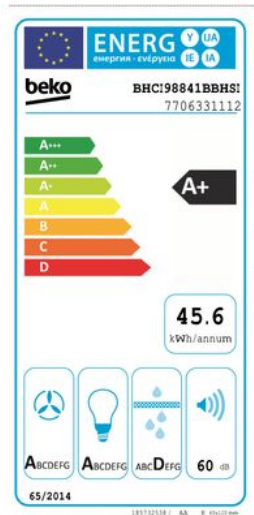

Merk: **Beko**
Model: BHCI98841BBHSI
Beko Selective: 5 jaar garantie

Acties

Beko Selective: 5 jaar garantie

Actie geldig tot 31/12/2025

Omschrijving

ProSmart™ -afzuigkap

Minder lawaai, meer besparen

Gezellig koken zonder hardnekkige geurtjes of een brullende afzuigkap? De ProSmart™ -afzuigkap verwijdert geruisloos ongewenste geuren en rook uit de keuken, zodat jij je met je culinaire creaties kan bezighouden. En de afzuigkap is nog energiezuinig ook, dat betekent een lagere energierekening!

ENERGIEVERBRUIK

Energieklasse	A+	Hydrodynamische efficiëntie	A
Jaarlijks elektrisch verbruik	45.6 kWh	Lichtefficiëntie	A
Vetfilter efficiëntie	D	Wattage verlichting	4 x 3 W

FYSIEKE KENMERKEN

Breedte	90 cm	Diepte	61 cm
Hoogte	92 cm	Kleur	Grijs